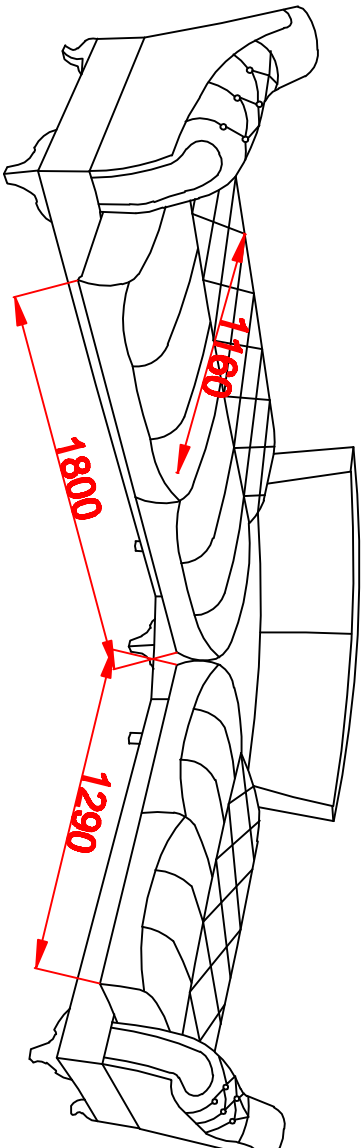

## VIOLET KÖŞE TAKIMI (3+2+KÖŞEBAR)

<b>HACIM</b>	
ÜÇLÜ	: 1.51 M3
İKİLİ	: 1.14 M3
KÖŞE BAR	: 0.85 M3
<b>TOPLAM</b>	: <b>3.50 M3</b>

<b>AĞIRLIK</b>	
ÜÇLÜ	: 62 KG
İKİLİ	: 51 KG
KÖŞE BAR	: 31 KG
<b>TOPLAM</b>	: <b>144 KG</b>