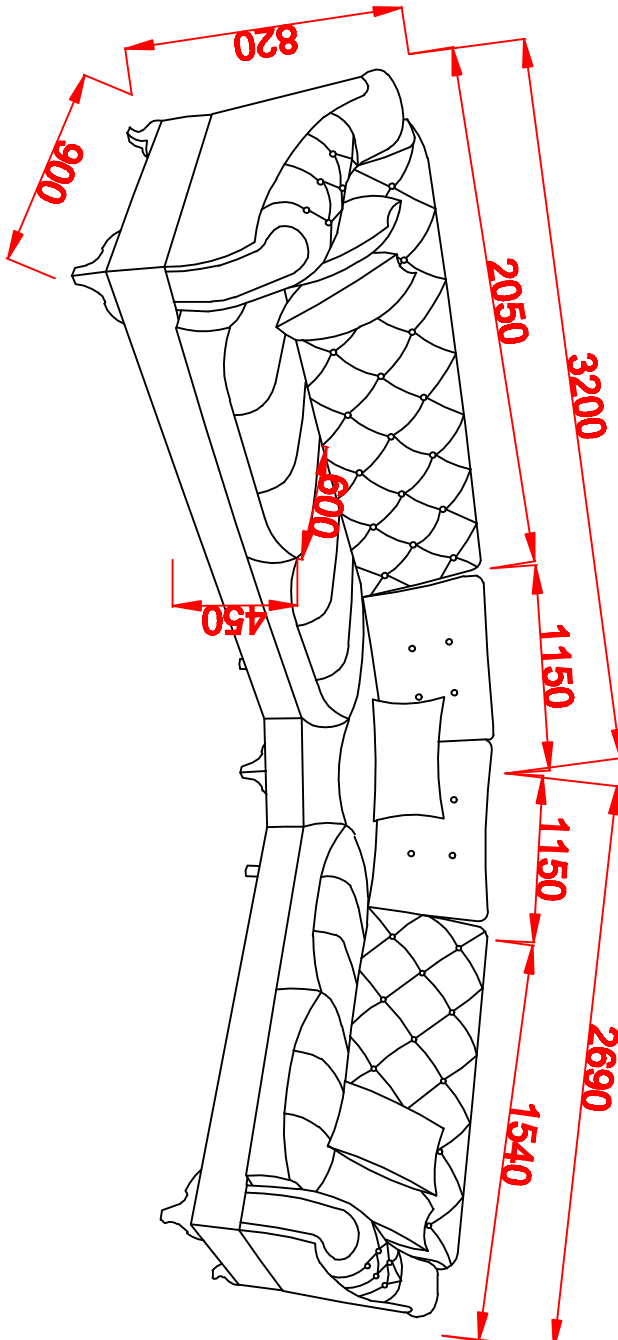

## VIOLET KÖŞE TAKIMI (3+2+KÖŞEBAR)

<b>HACIM</b>	
ÜÇLÜ	: 1.51 M3
İKİLİ	: 1.14 M3
KÖŞE BAR	: 0.85 M3
<b>TOPLAM</b>	: <b>3.50 M3</b>

<b>AĞIRLIK</b>	
ÜÇLÜ	: 62 KG
İKİLİ	: 51 KG
KÖŞE BAR	: 31 KG
<b>TOPLAM</b>	: <b>144 KG</b>