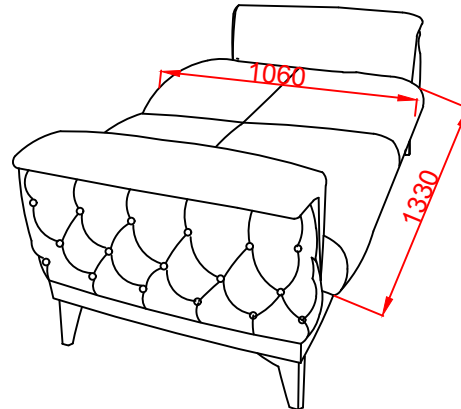

## COMFY KOLTUK

COMFY ÜÇLÜ

COMFY İKİLİ

COMFY BERJER

KOL KARTONU : 0.25 M3  
(520\*800\*600)

PAKET ÖLÇÜLERİ  
ÜÇLÜ : 0.70 M3  
İKİLİ : 0.54 M3  
BERJER : 0.49 M3

TOPLAM : 1.73 M3

## ALAN

ÜÇLÜ : 1,99 M2  
İKİLİ : 1,62 M2  
BERJER : 0,54 M2

TOPLAM : 4,15 M2

## AĞIRLIK

ÜÇLÜ : 67 KG  
İKİLİ : 53 KG  
BERJER : 23 KG

TOPLAM : 142 KG

KOLLAR İÇİNDE