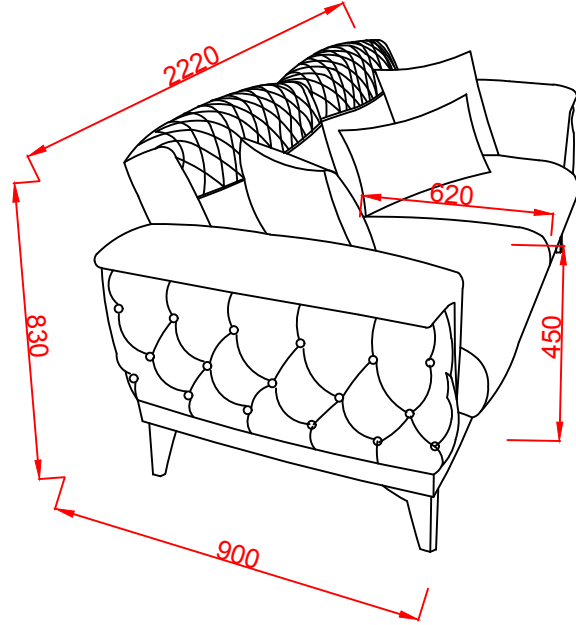

## COMFY KOLTUK

COMFY ÜÇLÜ

COMFY İKİLİ

COMFY BERJER

KOL KARTONU : 0.25 M3  
(520\*800\*600)

PAKET ÖLÇÜLERİ  
ÜÇLÜ : 0.70 M3  
İKİLİ : 0.54 M3  
BERJER : 0.49 M3

TOPLAM : 1.73 M3

## ALAN

ÜÇLÜ : 1,99 M2  
İKİLİ : 1,62 M2  
BERJER : 0,54 M2

TOPLAM : 4,15 M2

## AĞIRLIK

ÜÇLÜ : 67 KG  
İKİLİ : 53 KG  
BERJER : 23 KG

TOPLAM : 142 KG

KOLLAR İÇİNDE