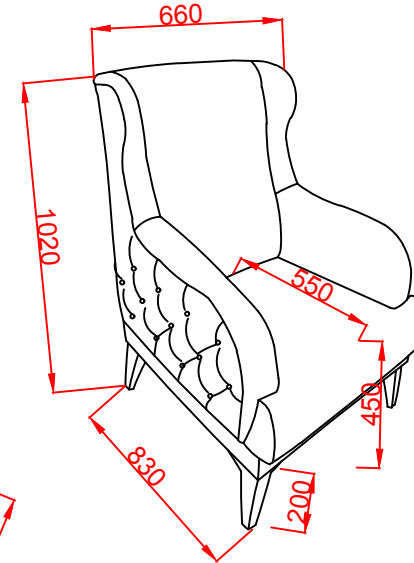

## COMFY KOLTUK

COMFY ÜÇLÜ

COMFY İKİLİ

COMFY BERJER

KOL KARTONU : 0.25 M3  
(520\*800\*600)

PAKET ÖLÇÜLERİ  
ÜÇLÜ : 0.70 M3  
İKİLİ : 0.54 M3  
BERJER : 0.49 M3

TOPLAM : 1.73 M3

## ALAN

ÜÇLÜ : 1,99 M2  
İKİLİ : 1,62 M2  
BERJER : 0,54 M2

TOPLAM : 4,15 M2

## AĞIRLIK

ÜÇLÜ : 67 KG  
İKİLİ : 53 KG  
BERJER : 23 KG

TOPLAM : 142 KG

KOLLAR İÇİNDE