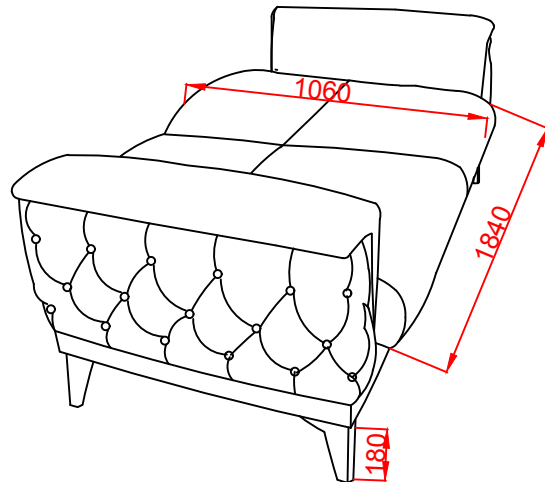

## COMFY KOLTUK

COMFY ÜÇLÜ

COMFY İKİLİ

COMFY BERJER

KOL KARTONU : 0.25 M3  
(520\*800\*600)

PAKET ÖLÇÜLERİ  
ÜÇLÜ : 0.70 M3  
İKİLİ : 0.54 M3  
BERJER : 0.49 M3

TOPLAM : 1.73 M3

## ALAN

ÜÇLÜ : 1,99 M2  
İKİLİ : 1,62 M2  
BERJER : 0,54 M2

TOPLAM : 4,15 M2

## AĞIRLIK

ÜÇLÜ : 67 KG  
İKİLİ : 53 KG  
BERJER : 23 KG

TOPLAM : 142 KG

KOLLAR İÇİNDE