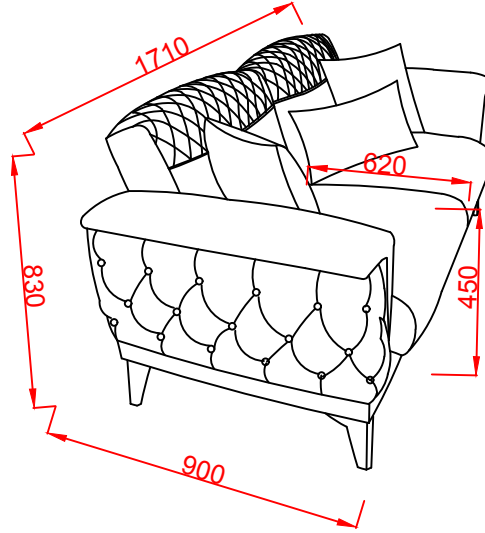

## COMFY KOLTUK

COMFY ÜÇLÜ

COMFY İKİLİ

COMFY BERJER

KOL KARTONU : 0.25 M3  
(520\*800\*600)

PAKET ÖLÇÜLERİ  
ÜÇLÜ : 0.70 M3  
İKİLİ : 0.54 M3  
BERJER : 0.49 M3

TOPLAM : 1.73 M3

## ALAN

ÜÇLÜ : 1,99 M2  
İKİLİ : 1,62 M2  
BERJER : 0,54 M2

TOPLAM : 4,15 M2

## AĞIRLIK

ÜÇLÜ : 67 KG  
İKİLİ : 53 KG  
BERJER : 23 KG

TOPLAM : 142 KG

KOLLAR İÇİNDE